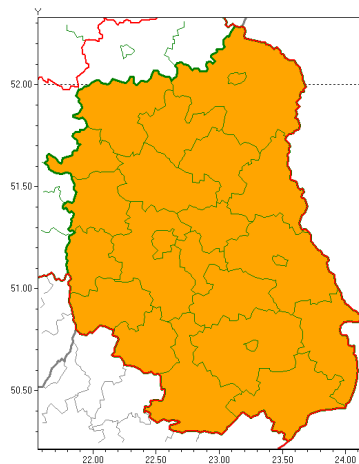

Zasięg ostrzeżeń w województwie

 Burze z gradem
 2019-08-12 08:27

WOJEWÓDZTWO LUBELSKIE
OSTRZEŻENIA METEOROLOGICZNE ZBIORCZO NR 90
WYKAZ OBOWIĄZUJĄCYCH OSTRZEŻEŃ
o godz. 08:27 dnia 12.08.2019

Zjawisko/Stopień zagrożenia	Burze z gradem/2
Obszar (w nawiasie numer ostrzeżenia dla powiatu)	powiaty: bialski(55), Biała Podlaska(55), biłgorajski(54), Chełm(58), chełmski(58), hrubieszowski(57), janowski(54), krasnostawski(55), krańcicki(54), lubartowski(54), lubelski(56), Lublin(56), Łęczycki(55), łukowski(52), opolski(55), parczewski(54), puławski(53), radzycki(54), rycki(52), widnicki(55), tomaszowski(56), włodawski(55), zamojski(55), Zamość (55)
Ważność	od godz. 14:00 dnia 12.08.2019 do godz. 06:00 dnia 13.08.2019
Prawdopodobieństwo	80%
Przebieg	Prognozowane wystąpienie burz z opadami deszczu do 30 mm, lokalnie do 50 mm, oraz porywami wiatru do 100 km/h. Miejscami grad.
SMS	IMGW-PIB OSTRZEŻENIA: BURZE Z GRADEM/2 lubelskie (wszystkie powiaty) od 14:00/12.08 do 06:00/13.08.2019 deszcz 50 mm, porywy 100 km/h. Dotyczy powiatów: wszystkie powiaty.
RSO	Woj. lubelskie (wszystkie powiaty), IMGW-PIB wydał ostrzeżenie drugiego stopnia o burzach z gradem
Uwagi	W nocy prognozowane są także intensywne opady deszczu.
Dyżurny synoptyk IMGW-PIB	Kamil Walczak